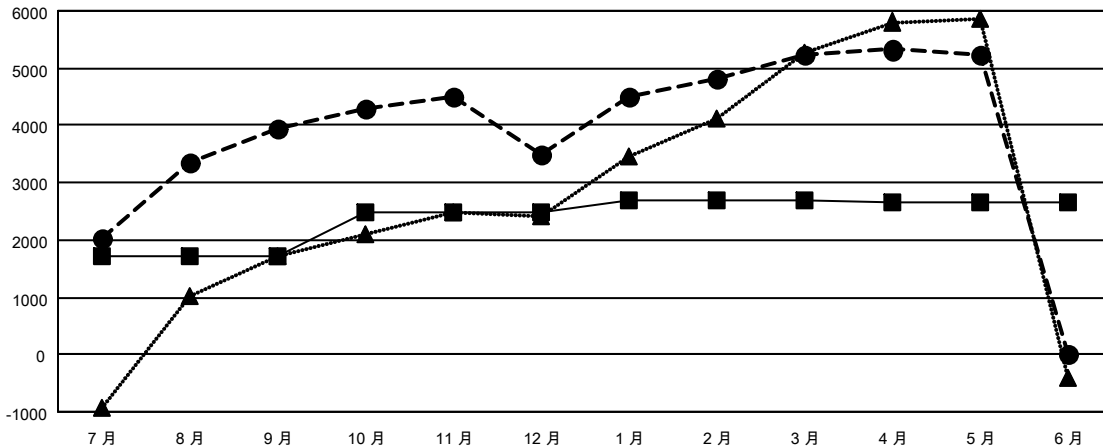

GMT MONTHLY MEMBERSHIP PROGRESS REPORT

Results as of: 5/31/2019

Multiple District 300

LOCATION: REP OF CHINA

GMT: PEI-JEN CHEN

GMT憲章區 5

分會			
成果 2018-2019			
季	新分會目標	新會	會員流失的分會
7月/8月/9月	14	16	4
10月/11月/12月	31	2	0
1月/2月/3月	8	4	0
4月/5月/6月	6	0	0

位會員@每位須繳			
成果 2018-2019			
季	會員淨增長目標	實際會員增長數	實際退會會員 (包括轉會)
7月/8月/9月	1,729	5,285	997
10月/11月/12月	740	1,128	1,469
1月/2月/3月	230	2,123	168
4月/5月/6月	-51	267	246

目標與實際新會累積

目標和實際會員累積

已取消的分會: 4	1072 CLUBS OF 1197 增添1位或以上的新會員	性別分佈
放棄的會員	點擊這裡取得彙計會員數據	男 33,678 (67.46%)
過世 94		女 16,242 (32.54%)
分會已取消 27	總計家庭單位會員數	9,840
其他 2,760	支付減半會費的家庭會員	5,940
總計 2,881		