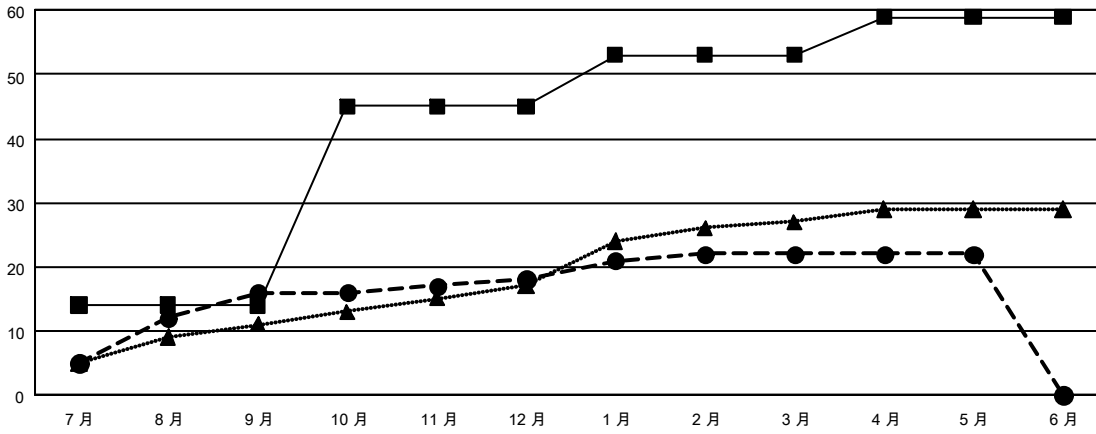

GMT MONTHLY MEMBERSHIP PROGRESS REPORT

Results as of: 5/31/2019

Multiple District 300

LOCATION: REP OF CHINA

GMT: PEI-JEN CHEN

GMT憲章區 5

分會			
成果 2018-2019			
季	新分會目標	新會	會員流失的分會
7月/8月/9月	14	16	4
10月/11月/12月	31	2	0
1月/2月/3月	8	4	0
4月/5月/6月	6	0	0

位會員@每位須繳			
成果 2018-2019			
季	會員淨增長目標	實際會員增長數	實際退會會員 (包括轉會)
7月/8月/9月	1,729	5,285	997
10月/11月/12月	740	1,128	1,469
1月/2月/3月	230	2,123	168
4月/5月/6月	-51	267	246

目標與實際新會累積

目標和實際會員累積

已取消的分會: 4	1072 CLUBS OF 1197 增添1位或以上的新會員	性別分佈
放棄的會員	點擊這裡取得彙計會員數據	男 33,678 (67.46%)
過世 94		女 16,242 (32.54%)
分會已取消 27	總計家庭單位會員數	9,840
其他 2,760	支付減半會費的家庭會員	5,940
總計 2,881		